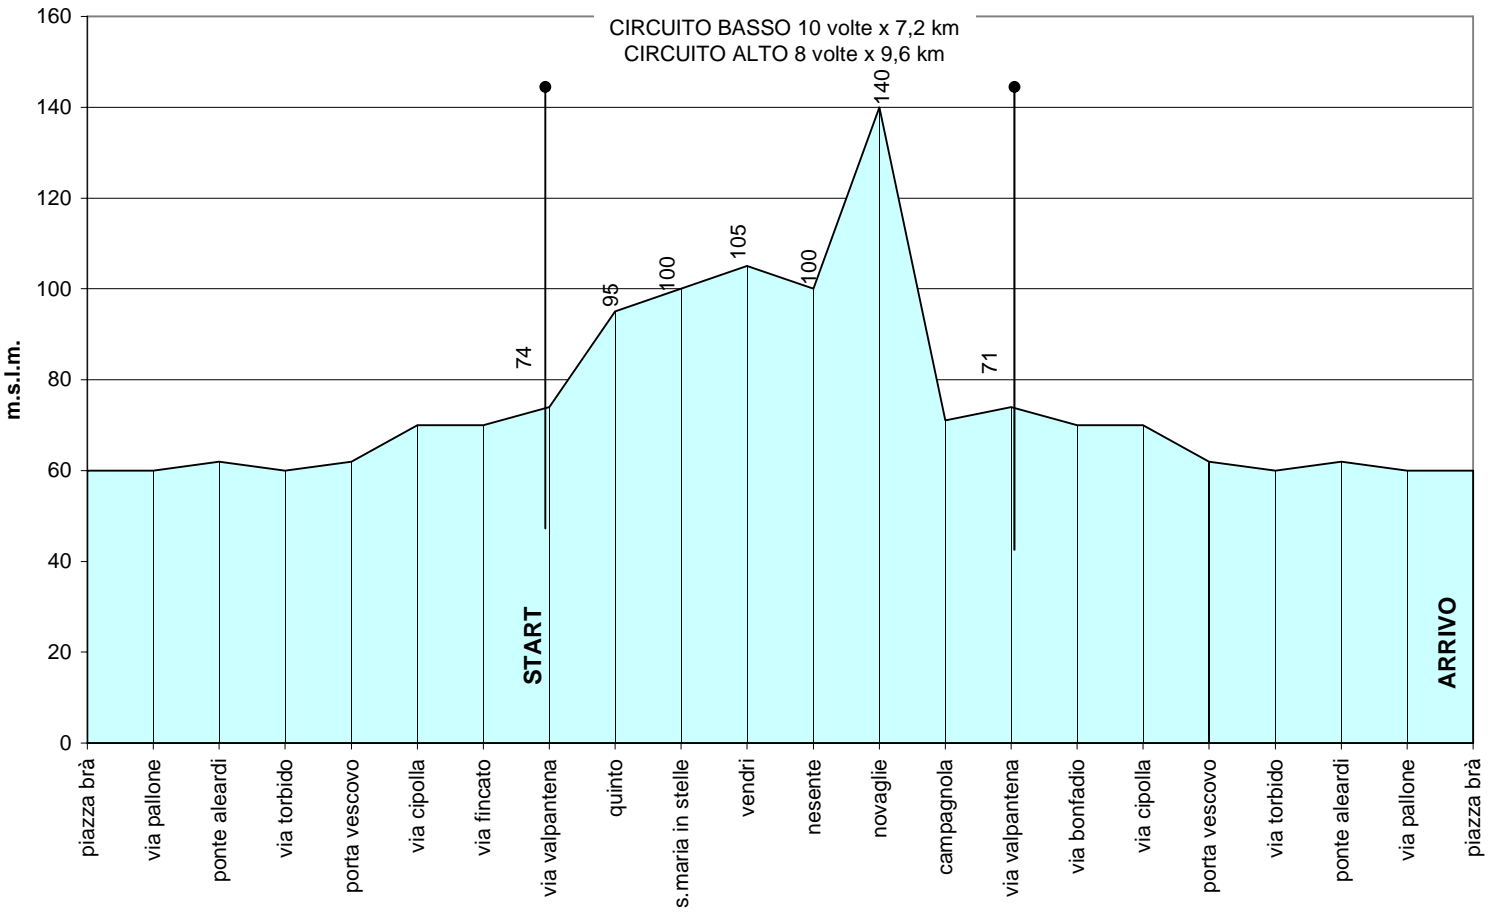

VERONA CICLISTICA - altimetria GP CITTA' di VERONA - Trofeo SKODA 2009

KM GARA: 152,80
KM TRASFERIMENTO: 4,00

VERONA CICLISTICA - altimetria GP CITTA' di VERONA - Trofeo SKODA 2009

KM GARA: 152,80
KM TRASFERIMENTO: 4,00